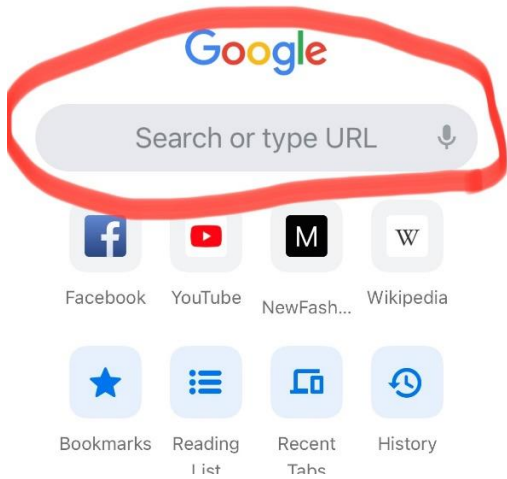

Online မှ စာမေးပွဲဖြေဆိုရန် လမ်းညွှန်ချက်များ၊

1. Google ကို ဖွင့်ရန်၊

2. fgbtc.fgamyanmar.org ဟု ရေးရန်၊

3. FGBTC ကို နှိပ်ရန်၊

4. ဤ သင်္ကေတကို နှိပ်ရန်၊

5. Dashboard ကို နှိပ်ရန်

6. Username နှင့် Passwordကိုရေးပြီး