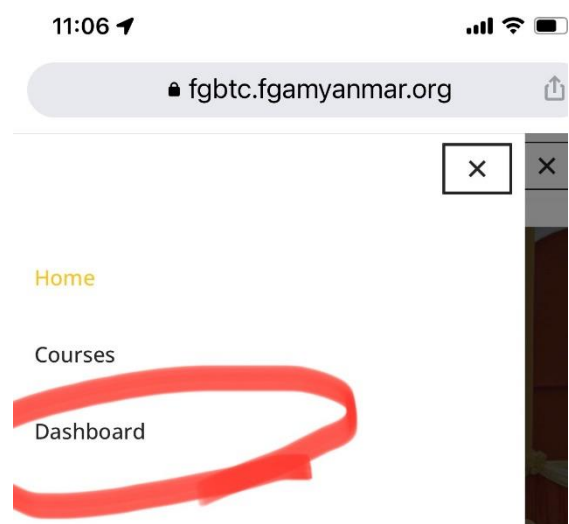

Online မှ စာမေးပွဲဖြေဆိုရန် လမ်းညွှန်ချက်များ၊

1. Google ကို ဖွင့်ရန်၊

2. fgbtc.fgamyanmar.org ဟု ရေးရန်၊

3. FGBTC ကို နှိပ်ရန်၊

4. ဤ သင်္ကေတကို နှိပ်ရန်၊

5. Dashboard ကို နှိပ်ရန်

6. Username နှင့် Passwordကိုရေးပြီး

Sign in ကို နှိပ်ရန်

Username -
(fgbtc(ကျောင်းသားနံပါတ်)@gmail.com)

Password - Fgbtc@2022

11:06

fgbtc.fgamyanmar.org

Hi, Welcome back!

Username or Email Address

Password